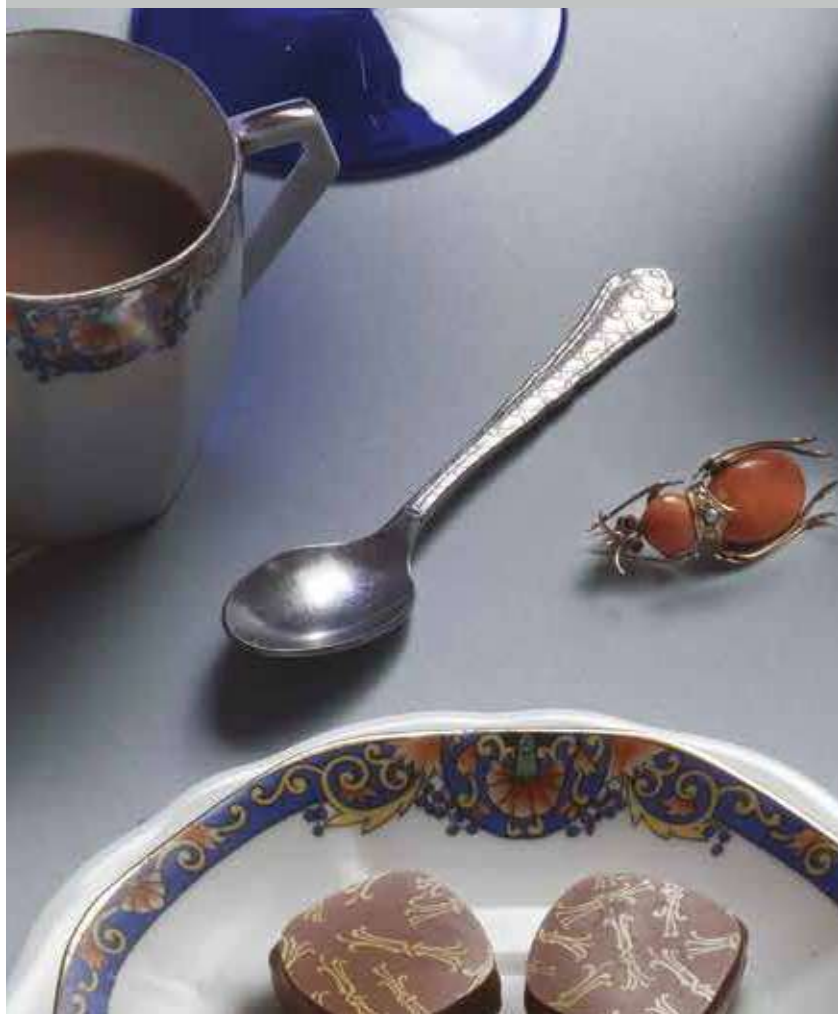

SETTECENTO

Sopra: SETTECENTO TREASURE GOLD
posto tavola 4 pezzi
Up: SETTECENTO TREASURE GOLD
4 piece place settings
Sotto: SETTECENTO TXT cucchiaino caffè
Down: SETTECENTO TXT coffee spoon